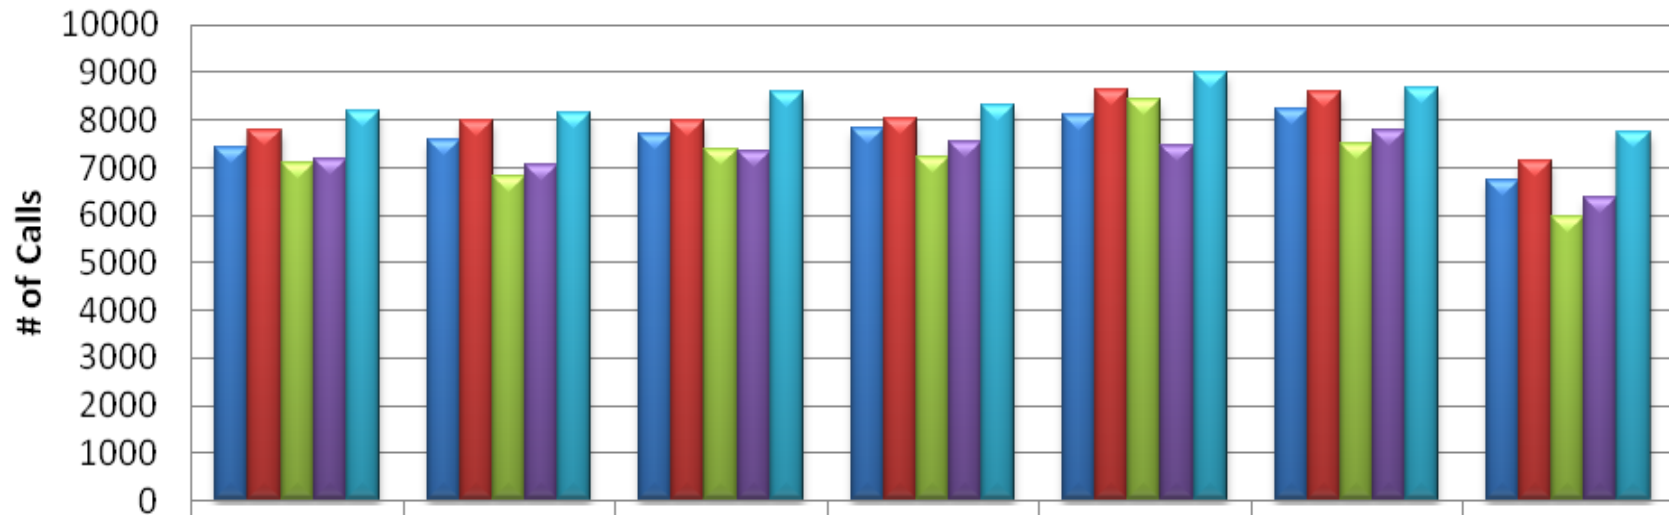

Stokes County Emergency Communications

5 Year Call Comparison

	MON	TUE	WED	THU	FRI	SAT	SUN
2008	7422	7576	7721	7813	8121	8247	6727
2009	7790	8001	7971	8045	8649	8604	7139
2010	7085	6825	7383	7236	8422	7488	5972
2011	7172	7048	7359	7538	7463	7790	6381
2012	8174	8133	8579	8318	9018	8696	7765