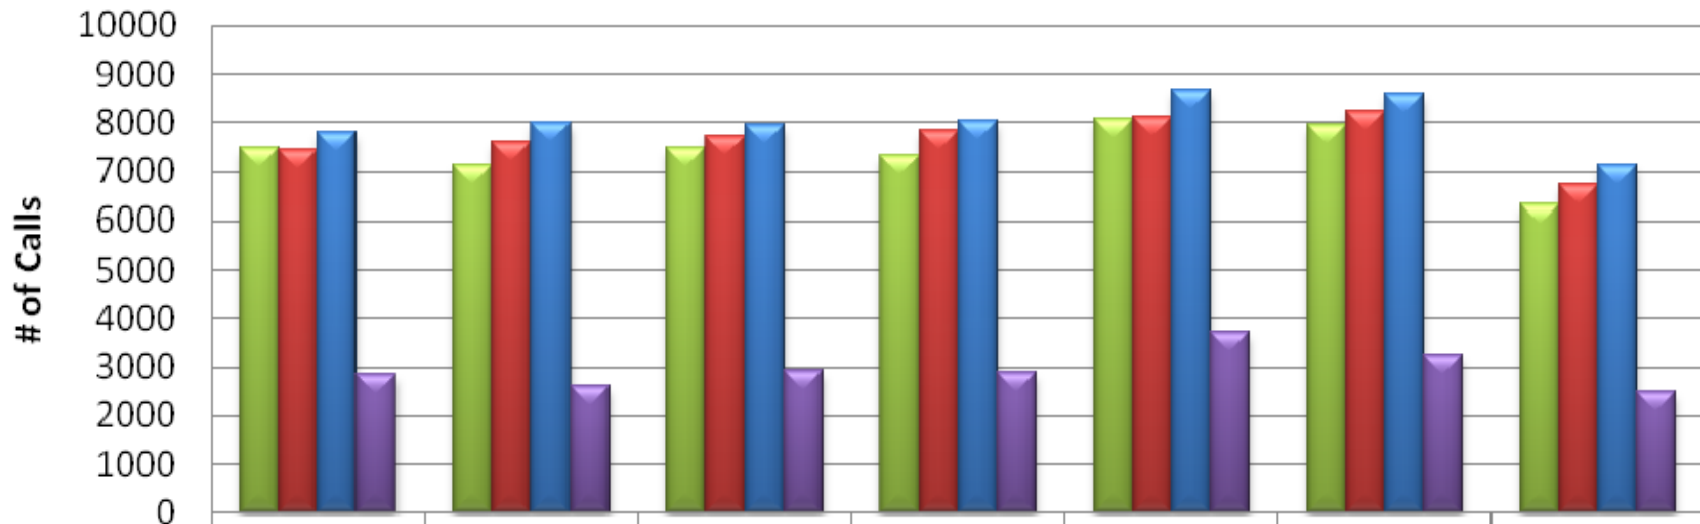

## Stokes County Emergency Communications 4 Year Call Comparison

	MON	TUE	WED	THU	FRI	SAT	SUN
2007	7461	7121	7486	7322	8058	7944	6321
2008	7422	7576	7721	7813	8121	8247	6727
2009	7790	8001	7971	8045	8649	8604	7139
2010	2843	2589	2930	2885	3715	3255	2505